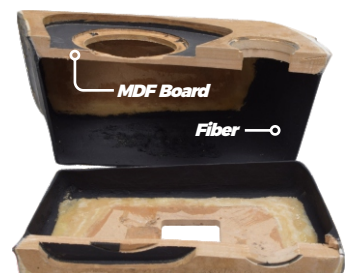

SmartBox

MDF and Fiber

Membuat **BOX Subwoofer** tetap kokoh dan compact.

MDF and Fiber

Kombinasi antara 2 bahan ini, dapat membentuk **BOX Subwoofer** yang solid dan tentunya tidak banyak menyita bagasi mobil.